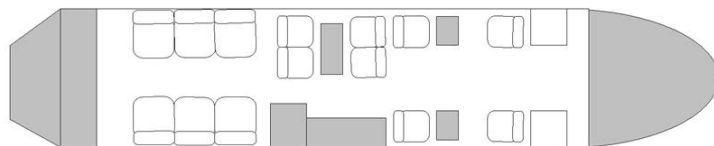

FLOTA AVIJESA FLIGHT SERVICE

Global Express

Especificaciones / Specifications

Pasajeros / passengers	14
Tripulación/Crew	2 pilotos
Largo/Length	30,03 m.
Envergadura/Wingspan	28,65 m.
Altura/height	7,57 m.

Rendimiento / Performance

Velocidad Máxima/Max speed	0,89 Mach
Vel.Crucero / Cruise speed	907 Km/h
Autonomía/Max range	11.120 Km
Techo/Max cruise altitude	50.000 Ft

Información y Reservas - 24 horas
Avijesa Flight Service
Teléfono 24 h (+034) 91 10 10 910
www.avijesa.com